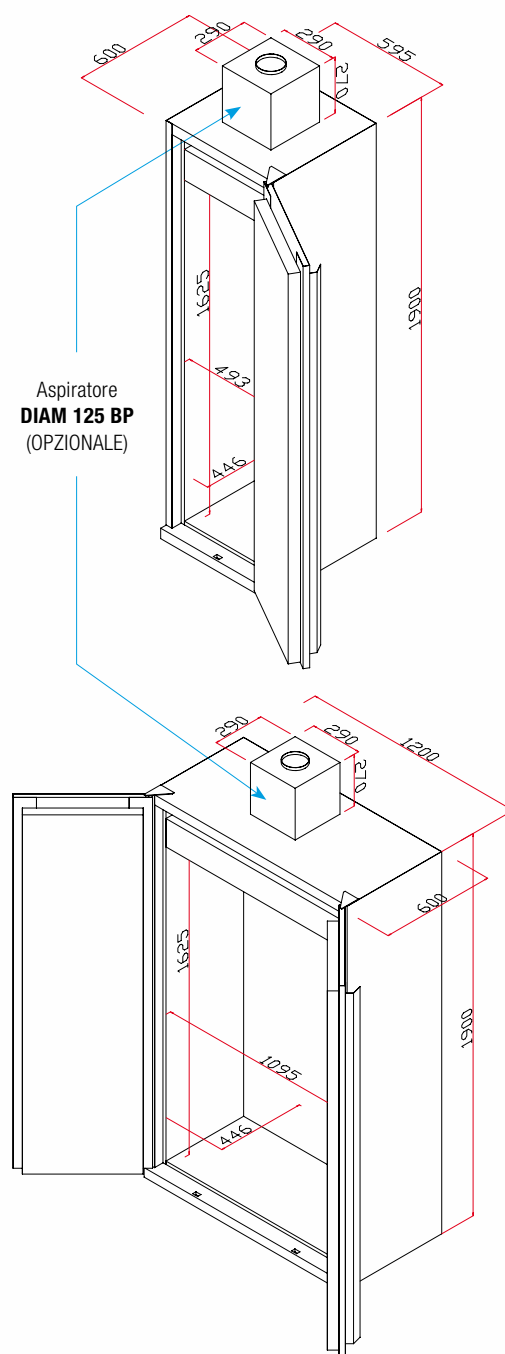

FIRE MY11 TYPE 90

FIRE MY11 - Modello 60

**Nuovo sistema di chiusura
che permette di mantenere
le porte aperte
e si chiude automaticamente
in caso di una temperatura
ambiente superiore a 47 °C.**

FIRE MY11 MODELLI 60: TEST LAPI n° 1582.0EN100/10

CODICE	FIRE MY11 MODELLI 60 TYPE 90	DIMENSIONI ESTERNE L x P x A mm	DIMENSIONI INTERNE L x P x A mm	CAPACITA' BOTTIGLIE DA 1 LITRO PER ARMADIO	PESO Kg	RIPIANI DIMENSIONI L x P x A mm CAPACITA' litri	VASCA CON GRIGLIA IN ACCIAIO VERNICIATO DIMENSIONI L x P x A mm CAPACITA' litri
54CH2330D 54CH2331S	BASIC FIRE MY11 60 Type 90 * **	595 x 600 x 1950	493 x 446 x 1540	80 / 100	210	3 ripiani a vassoio in acciaio verniciato portata 60 Kg certificati 493 x 420 x 39 - 7 litri circa	493 x 445 x 100 20 litri circa
54CH2335D 54CH2336S	EASY FIRE MY11 60 Type 90 * **	595 x 600 x 1950	493 x 446 x 1540	80 / 100	210	3 ripiani a vassoio INOX portata 60 Kg certificati 493 x 420 x 39 - 7 litri circa	493 x 445 x 100 20 litri circa

* Aggiungere "Y" al codice per armadio giallo. ** "D" per maniglia destra e cerniere sinistra; "S" per maniglia sinistra e cerniere destra.