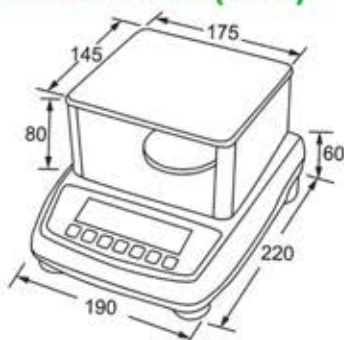

# Bilance di precisione serie TK

Bilancia elettronica di precisione versatile con ottime caratteristiche tecniche molto semplice da utilizzare. Affidabile e compatta, fornita in dotazione con vetrinetta antivento in vetro.

Modello	Portata	Sensibilità	Linearità	Riproducibilità	Dim. del piatto
TK150	150 g	0,001 g	± 0,001 g	0,001 g	∅ 80 mm (a)
TK300	300 g	0,005 g	± 0,005 g	0,005 g	∅ 120 mm (b)
TK600	600 g	0,01 g	± 0,01 g	0,01 g	∅ 120 mm (b)
TK1000	1500 g	0,01 g	± 0,01 g	0,01 g	∅ 120 mm (b)
TK3000	3000 g	0,05 g	± 0,05 g	0,05 g	140x150 mm (c)
TK6000	6000 g	0,1 g	± 0,1 g	0,1 g	140x150 mm (c)

## Caratteristiche tecniche:

- Display LCD con retroilluminazione.
- Bilancia di precisione a cella di carico.
- Unità di peso selezionabili: g, ct, oz, lb, dwt, GN, tl(hong), tl(Sgp), tl (ROC).
- Pesata in percentuale.
- Calibrazione esterna.
- Tara automatica sull'intera portata.
- Funzione contapezzi.
- Interfaccia RS232/USB.
- Vetrinetta anti-vento (escluso TK3000-TK6000)
- Indicatore grafico del peso
- Predisposizione alla pesata inferiore. (gancio non in dotazione)
- Alimentatore di Serie AC 12V/500mA.
- Batteria interna ricaricabile 6V 1.2AH.
- Temperatura di esercizio 0 - 40 °C.
- Bolla d'aria e piedini di livellamento regolabili.
- Peso Netto 3 kg.

## Dimensioni (mm):