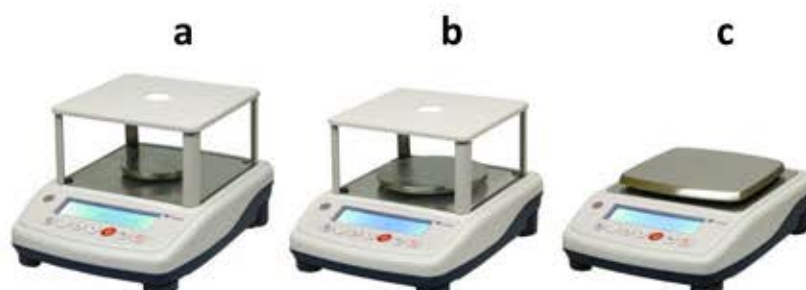

Piatto (mm):

Accessori:

A2-0800	Alimentatore 12V/500mA (attacco diretto) (di ricambio)
A1-0040	Batteria per bilance 6V 1.2AH (di ricambio)
A2-0805	Cavo Usb per collegamento al PC
A2-0806	Copertura di protezione in plastica
A2-0810	Display remoto per serie TK